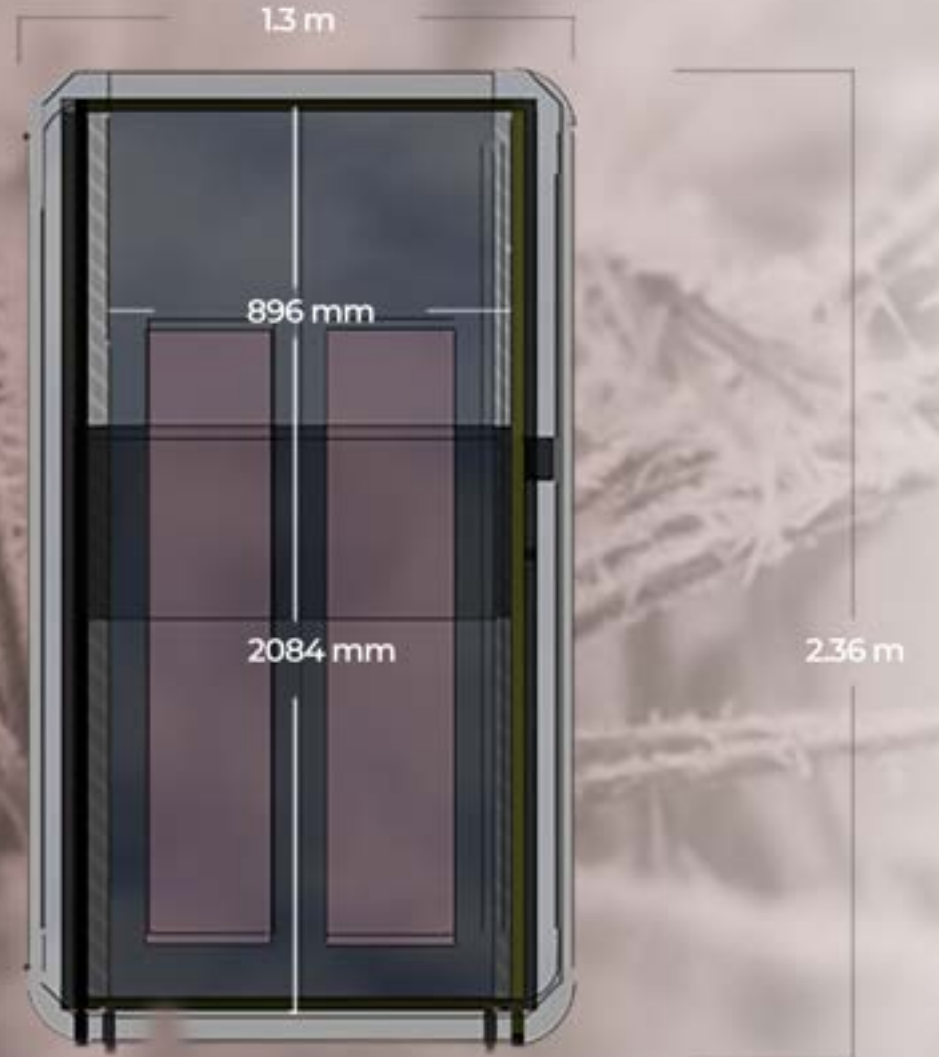

Teknik değişiklikler ve yanlışlıklar hariçtir.

CRYO BOX icepod® BOYUT KARŞILATIRMASI

- 110°C CRYO BOX icepod®

- 110°C MECOTEC CRYO AIR

PLAN

CRYO
BOX
icepod[®]
-110°C

icepod[®]

BÖLÜMLER